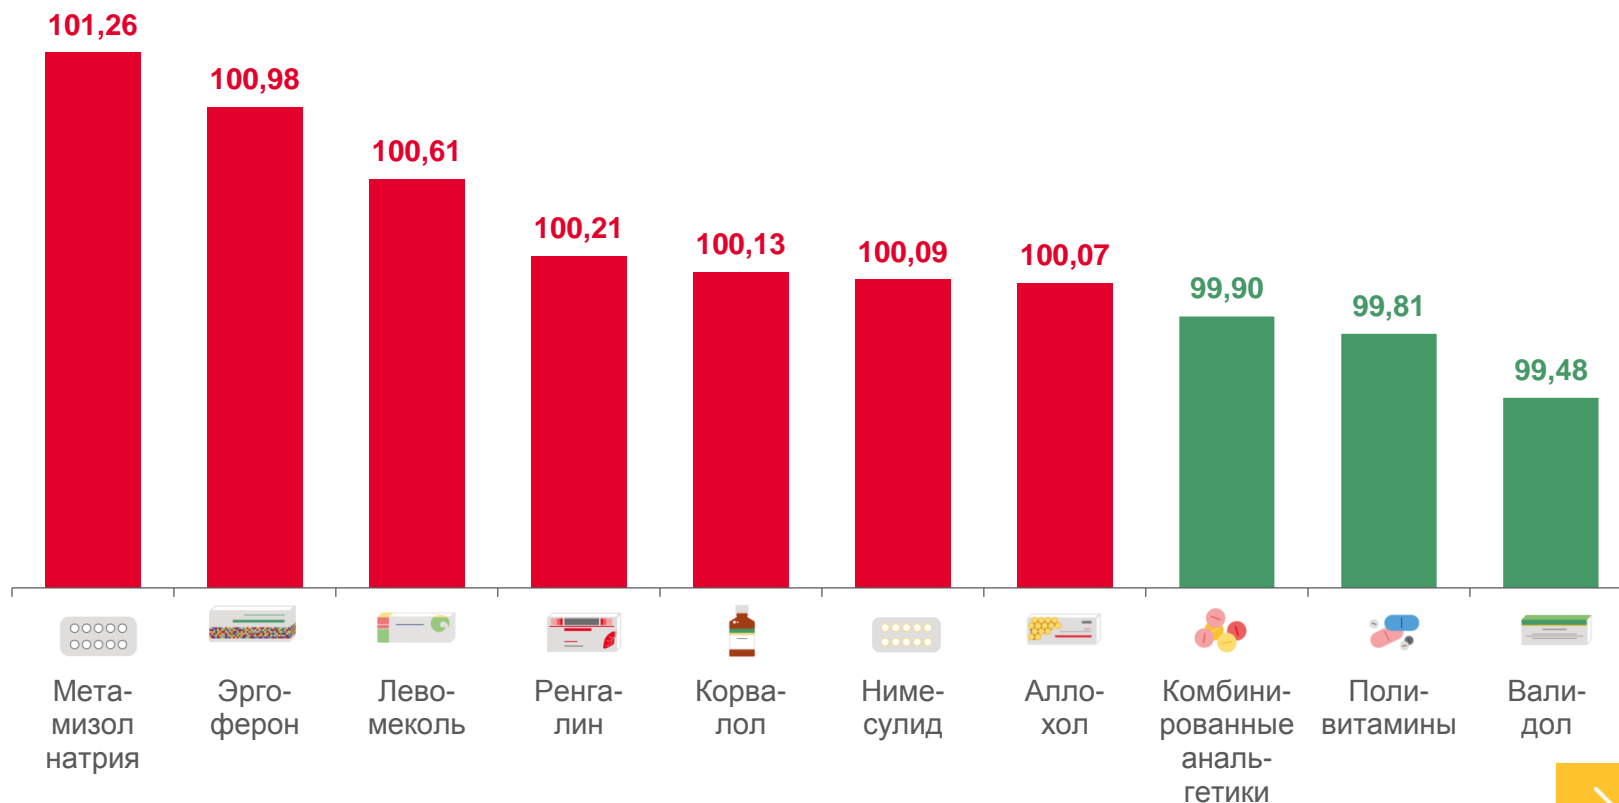

ИЗМЕНЕНИЕ ЦЕН НА МЕДИКАМЕНТЫ

с 13 по 19 декабря 2022 года; в % к предыдущей неделе

	▲ 44,95 ₺
Метамизол натрия (Анальгин отечественный), 500 мг, 10 таблеток	
	▼ 133,65 ₺
Комбинированные анальгетики, 10 таблеток	
	▲ 164,27 ₺
Нимесулид, 100 мг, 10 таблеток	
	▲ 47,66 ₺
Корвалол, 25 мл	
	▲ 221,76 ₺
Левомеколь, мазь, 40 г	
	▼ 51,03 ₺
Валидол, 60 мг, 10 таблеток	
	▲ 102,23 ₺
Аллохол, 50 таблеток	
	▲ 156,35 ₺
Ренгалин, 10 таблеток	
	▲ 575,95 ₺
Эргоферон, 20 таблеток	
	▼ 134,11 ₺
Поливитамины, 10 шт.