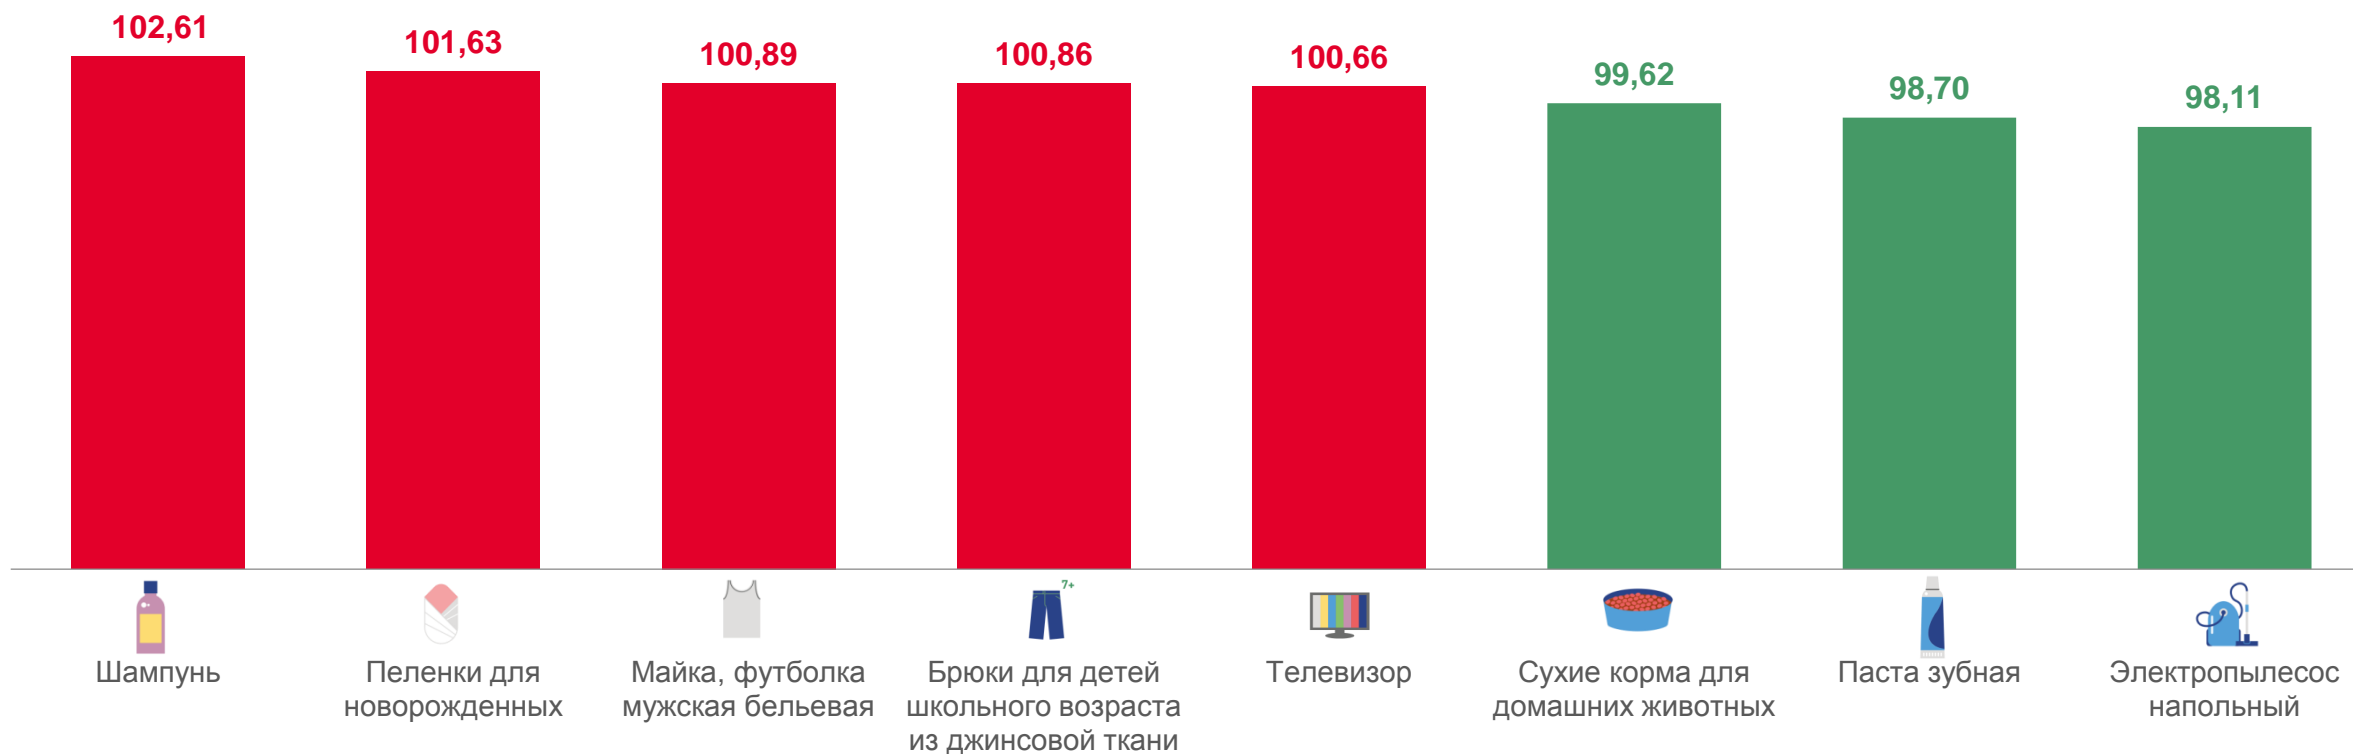

ИЗМЕНЕНИЕ ЦЕН НА НЕПРОДОВОЛЬСТВЕННЫЕ ТОВАРЫ

с 13 по 19 декабря 2022 года; в % к предыдущей неделе