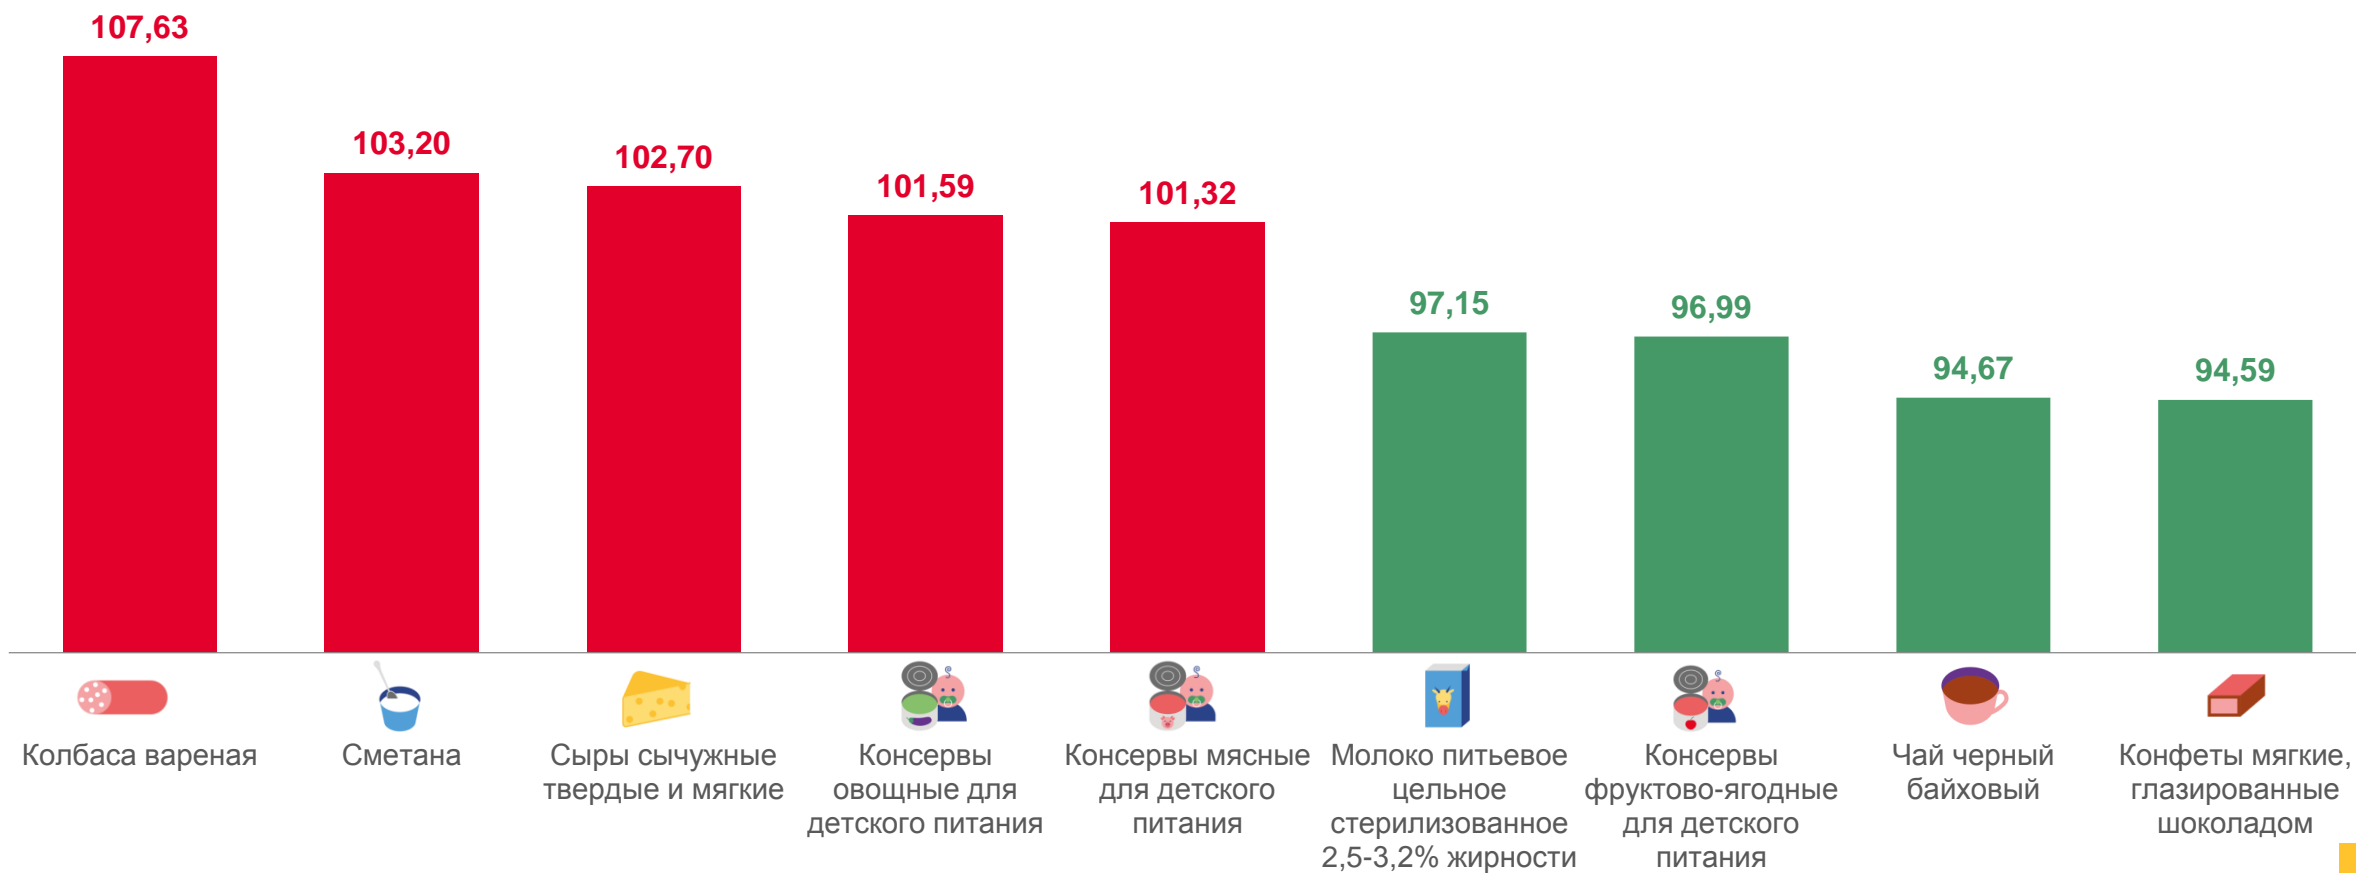

ИЗМЕНЕНИЕ ЦЕН НА ПРОДОВОЛЬСТВЕННЫЕ ТОВАРЫ

с 13 по 19 декабря 2022 года; в % к предыдущей неделе