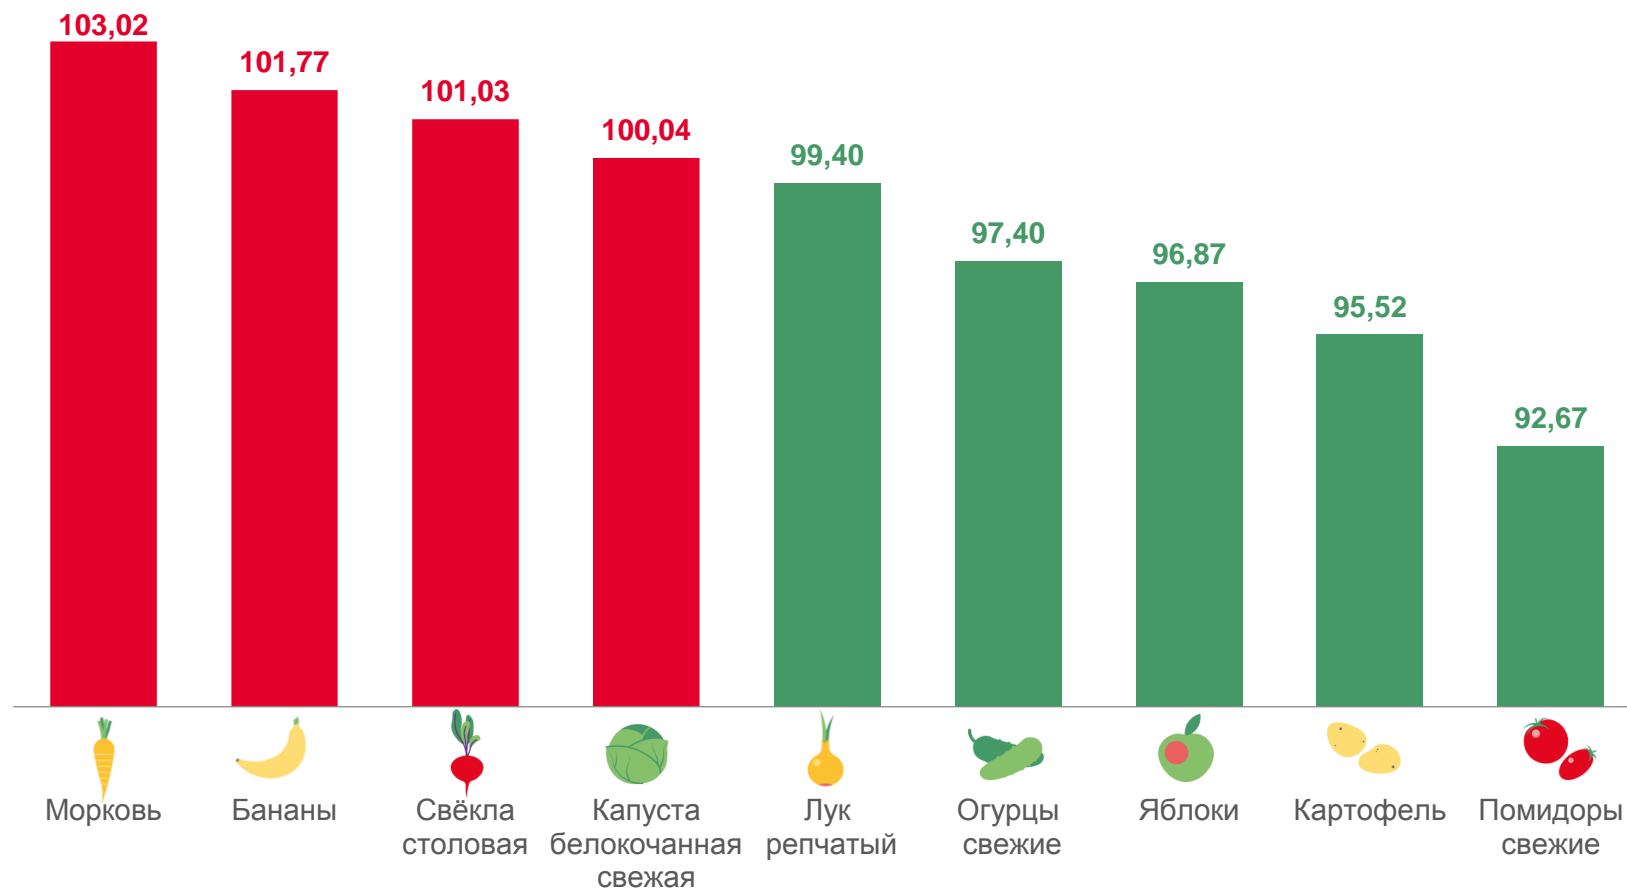

# ИЗМЕНЕНИЕ ЦЕН НА ПЛОДООВОЩНУЮ ПРОДУКЦИЮ

с 13 по 19 декабря 2022 года; в % к предыдущей неделе

 Картофель, кг	▼	29,42	₽
 Капуста белокочанная свежая, кг	▲	26,38	₽
 Лук репчатый, кг	▼	31,23	₽
 Свёкла столовая, кг	▲	30,19	₽
 Морковь, кг	▲	41,35	₽
 Огурцы свежие, кг	▼	189,69	₽
 Помидоры свежие, кг	▼	143,37	₽
 Яблоки, кг	▼	106,08	₽
 Бананы, кг	▲	96,12	₽